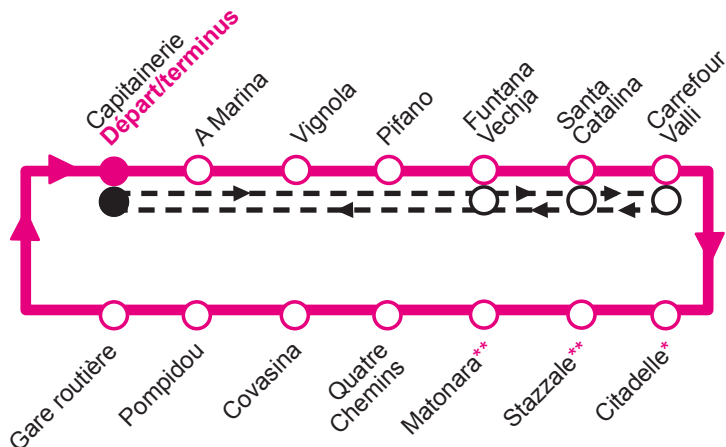

Transport urbain

A CITADINA, VOTRE NAVETTE URBAINE
GRATUITE ET ÉLECTRIQUE

— Service jour : 8:10 - 19:30 (13:30 le dimanche en basse saison*)

- - Service soirée (uniquement en haute saison**): 19:45 - 23:30

Fréquence : toutes les 15 min en haute saison et toutes les 20 min en basse saison.

ATTENTION, LE DIMANCHE, JUSQU'À 13H40, EN RAISON DU MARCHÉ

* L'arrêt Citadelle est déplacé à l'angle du cours Napoléon et de la rue Joseph Terrazzoni (rue du Clocher)