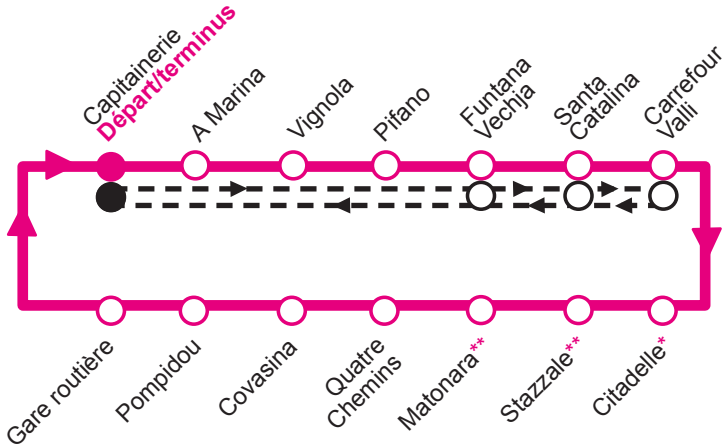

Transport urbain

A CITADINA, VOTRE NAVETTE URBAINE GRATUITE ET ÉLECTRIQUE

— Service jour : 8:10 - 19:30 (13:30 le dimanche en basse saison)

- - Service soirée (uniquement en haute saison) : 19:45 - 23:30

Fréquence : toutes les 15 min en haute saison et toutes les 20 min en basse saison.

ATTENTION, LE DIMANCHE, JUSQU'À 13H40, EN RAISON DU MARCHÉ

* L'arrêt Citadelle est déplacé à l'angle du cours Napoléon et de la rue de la Citadelle

** Les arrêts Matonara et Stazzale ne sont pas desservis

Informez-vous sur les éventuelles modifications d'itinéraires sur

[acitadina.fr](https://www.acitadina.fr)

A Citadina relie l'ensemble des parkings, le cœur de ville, le port, les 4-Chemins.